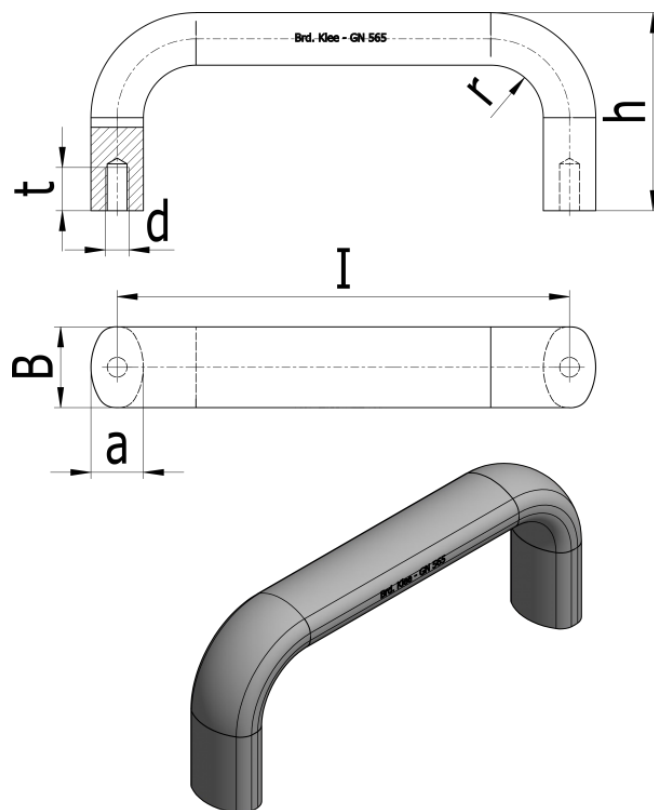

Varenummer: 2056526128RS
Beskrivelse: E+G Bøjlegreb GN 565-26-128-RS

Mål

a	= 17
b	= 26
d	= M8
h	= 55
l	= 128
r	= 17
t	= 12
Vægt i (g)	= 211